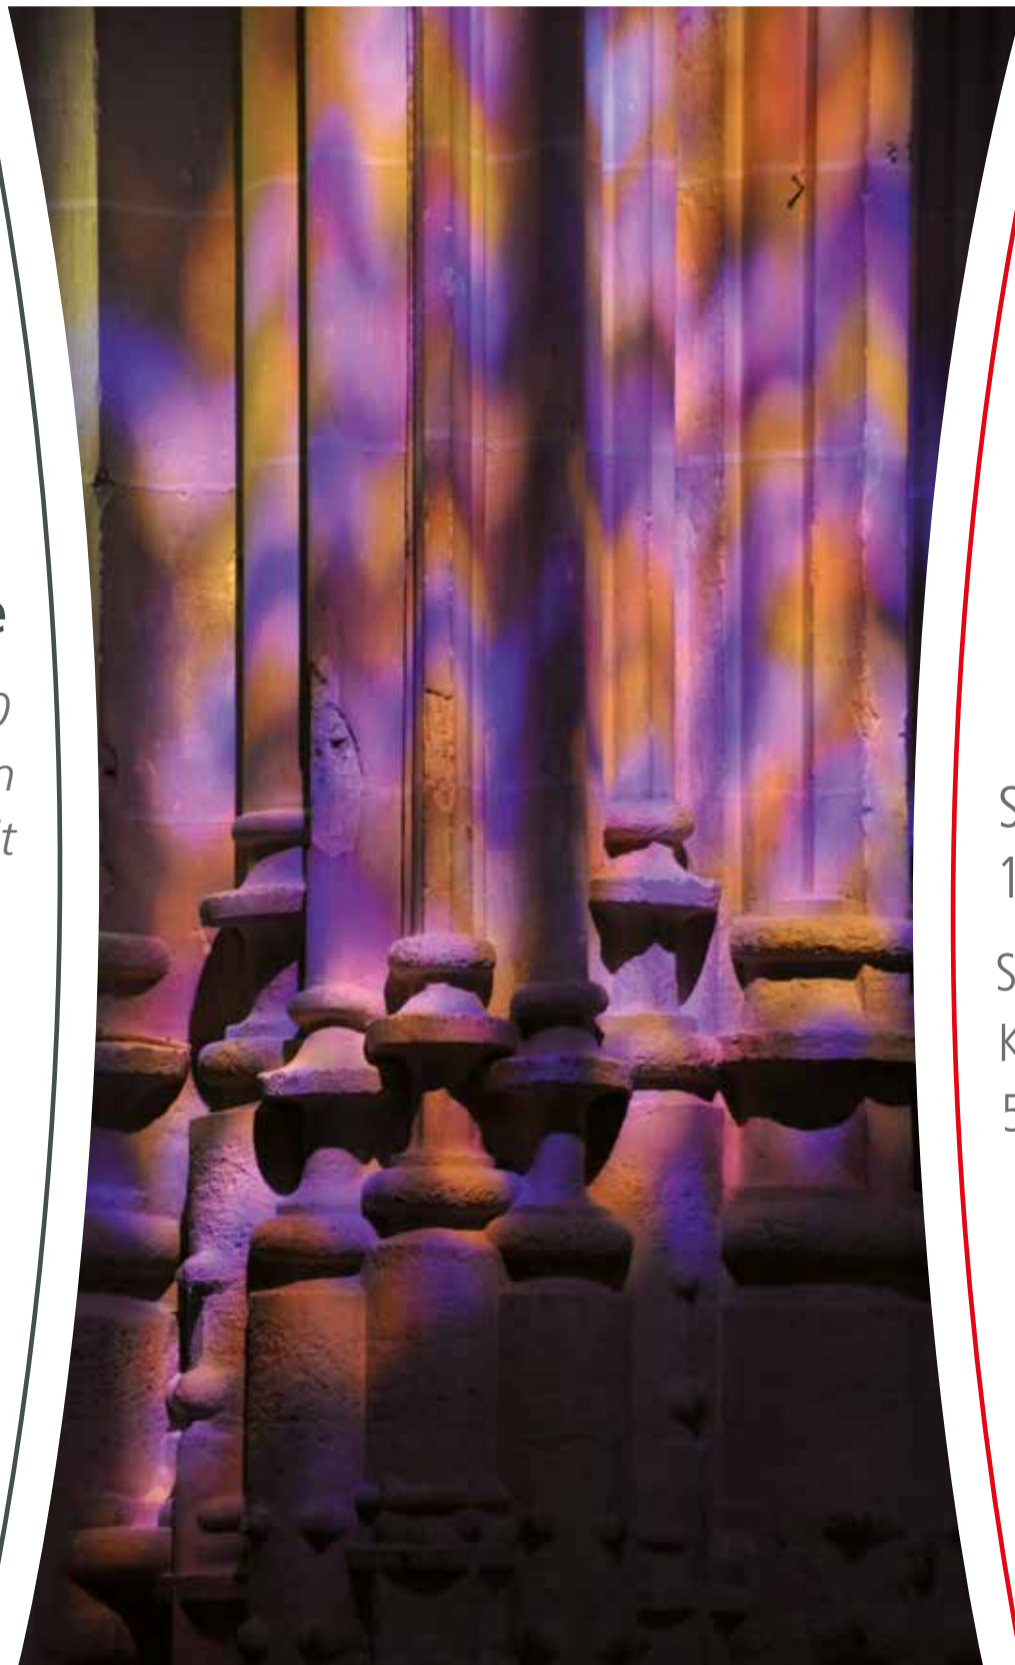

lichte

Neue geistliche Musik
im Bergischen Land

stille

Raum – Zeit – Klang

2016 2017 2018

www.lichte-stille.de

De profundis

Aus der Tiefe